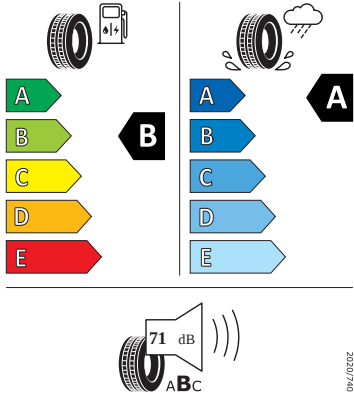

Energetické štítky pneumatik

- Bridgestone 225.0/45.0 R18

- Goodyear 225.0/45.0 R18

GOODYEAR 546337

225/45R18 91 Y C1

- Pirelli 225.0/45.0 R18

PIRELLI 32212

225/45R18 91 Y C1