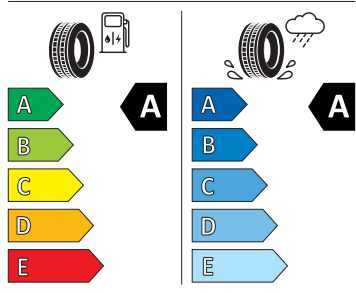

- Startování tlačítkem, dálkové centrální zamykání
- Světelný senzor
- Tempomat s omezovačem rychlosti
- Ukazatel stavu kapaliny v ostřikovači
- Vnější zpětná zrcátka el. nastavitelná, vyhřívaná
- Vyhřívané trysky ostřikovače čelního skla
- Vyhřívání předních sedadel
- Výškově nastavitelná přední sedadla s bederními opěrkami
- 3C7
- •
- •
- •
- •
- Kotoučové brzdy zadní - Geomet D
- Přídavná spodní ochrana pohonné jednotky
- Sada nářadí
- Tříbodové automatické bezpečnostní pásy zadní vnější se štítkem ECE
- Upínací přípravek v zavazadlovém prostoru
- Deštník
- Funkce Coming Home a Leaving home
- Síťový program a cargo elementy
- 2x ISOFIX a Top Tether vzadu
- Středová konzola s držáky nápojů
- Deaktivace airbagu spolujezdce
- 12V zásuvka v zavazadlovém prostoru

Energetické štítky pneumatik

- Bridgestone 205/55 R16 91V

BRIDGESTONE 13233

205/55 R16 91 V C1

2020/740

- GOODYEAR 205/55 R16 91V