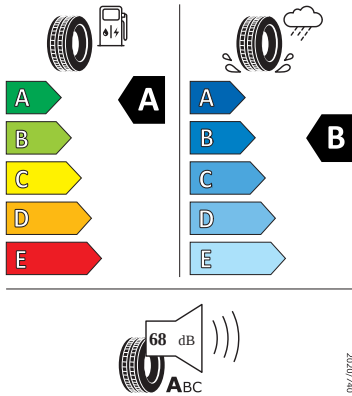

GOODYEAR

577215

205/55R16 91 V

C1