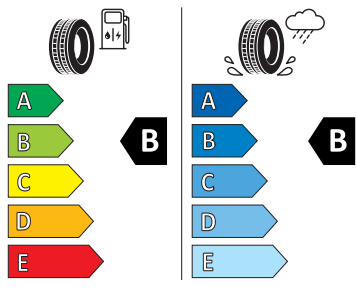

## Energetické štítky pneumatik

- Bridgestone 225/40 R19

BRIDGESTONE 13012  
225/40 R19 93 Y XL C1

- Goodyear 225/40 R19

GOODYEAR 546333  
225/40R19 93 Y XL C1

- Pirelli 225/40 R19

2020/7/40