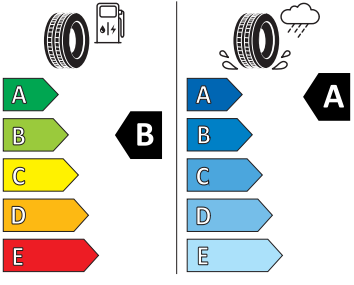

## Energetické štítky pneumatik

- Bridgestone 205/50 R17

BRIDGESTONE 13650

205/50 R17 89 V C1

2020/740

- GOODYEAR 205/50 R17

GOODYEAR 546233

205/50R17 89 V C1