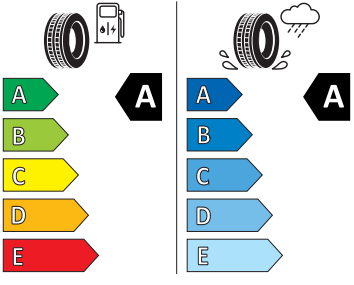

Energetické štítky pneumatik

- Bridgestone 215/55 R17

BRIDGESTONE 13952

215/55 R17 94 V C1

2020/740

- Continental 215/55 R17

Continental 0358217

215/55 R 17 94 V C1