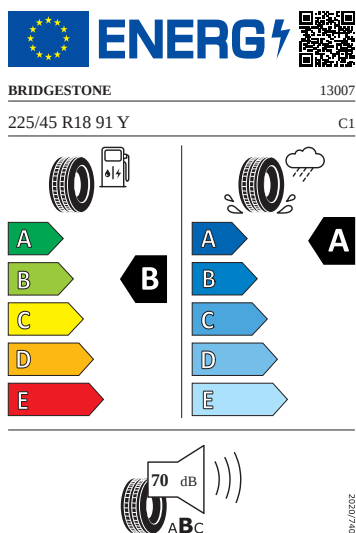

Vnější výbava

- Kryt vnějšího zpětného zrcátka a různé nastavbové díly v barvě vozidla
- Anténa pouze pro příjem FM, Diversity
- Sada nápisů v základním provedení
- Zadní díl výfuku (standardní)
- Nárazníky v barvě vozidla
- Stěrač zadního okna s ostřikovačem a stupňovým intervalem stírání
- Tažné zařízení
- Ozdobné lišty chromované
- Vnější zpětná zrcátka s pamětí, s aut. zatmavováním, elektr. sklopná/nastav./ vyhřívána
- Parkovací senzory vpředu a vzadu
- S ostřikovačem světlometů, s ukazatelem stavu kapaliny

Kola a pneumatiky

- Šrouby se zabezpečením proti krádeži
- Lerna 18" antracitová leštěná
- Pneumatiky 225/45 R18 91Y
- Prostorově úsporné nouzové rezervní kolo, radiální konstrukce (5 otvorů)

Infotainment

- DAB - digitální radiopřijem
- Externí, USB typ C, datová(é) zásuvka(-y) a nabíjecí zásuvka(-y) se zvýšeným nabíjecím výkonem

Vnitřní vybavení

- Kožený multifunkční volant, vyhříváný s Tiptronic

Energetické štítky pneumatik

- Bridgestone 225/45 R18

- Goodyear 225/45 R18