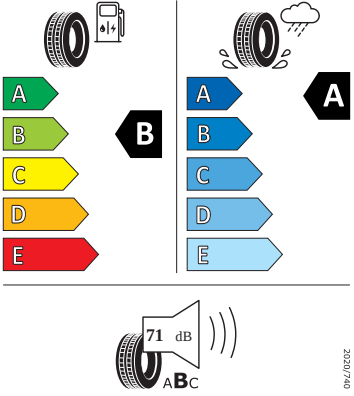

## Energetické štítky pneumatik

- Bridgestone 225/45 R18

- Goodyear 225/45 R18

GOODYEAR

546337

225/45R18 91 Y

C1

- Pirelli 225/45 R18