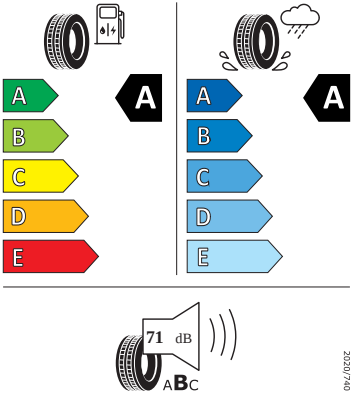

- Continental 205/55 R17

Continental

0358161

205/55 R 17 91 V

C1