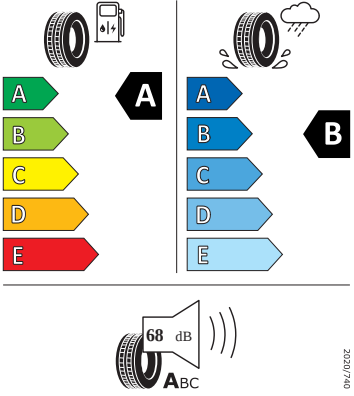

## Energetické štítky pneumatik

- Michelin 205/55 R17

MICHELIN

069790

205/55R17 91 V

C1

- Continental 205/55 R17

Continental