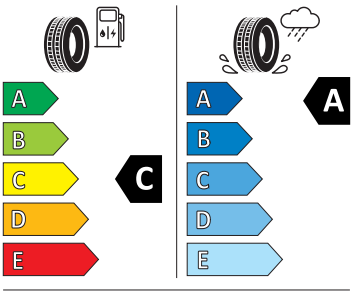

Energetické štítky pneumatik

- Bridgestone 225/40 R19

BRIDGESTONE

13013

225/40 R19 93 Y XL

C1

2020/740

- Goodyear 225/40 R19