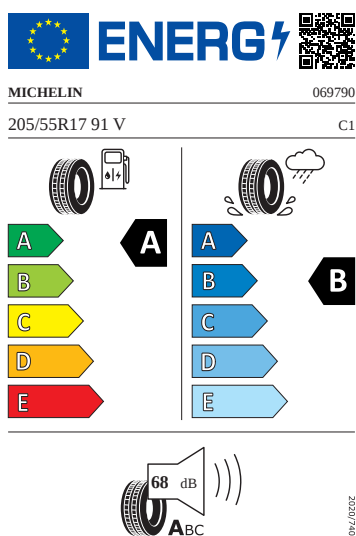

Kola a pneumatiky

- Sada na opravu pneumatik
- Kontrola tlaku v pneumatikách

- Mensa Aero 17"
- Pneumatiky 205/55 R17 91V

Ostatní

- Sada na opravu pneumatik

Sedadla

- Vyhřívání předních sedadel
- Loketní opěrka vpředu s Jumbo Boxem
- Nastavitelné bederní opěrky pro obě přední sedadla
- Potah sedadel látka/kůže
- Odjištění zadních opěradel ze zav. prostoru - mechanicky

Vnější výbava

- Chromované lišty oken
- Vnější zpětná zrcátka a kliky v barvě vozu
- El. sklápění pro vnější zp. zrcátka s aut. stmíváním na straně řidiče
- Vyhřívání trysky ostřikovačů čelního skla
- Virtuální pedál
- Parkovací senzory vpředu a vzadu
- Top LED zadní světlá
- Ostřikovače předních světlometů

Vnitřní vybavení

- Multifunkční vyhříváný kožený volant

Energetické štítky pneumatik

- Michelin 205/55 R17

- Continental 205/55 R17

Continental

0358161

205/55 R 17 91 V