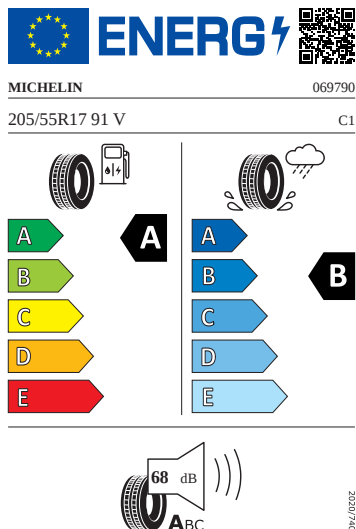

Kola a pneumatiky

- Sada na opravu pneumatik
- Kontrola tlaku v pneumatikách
- Mensa Aero 17"
- Pneumatiky 205/55 R17 91V

Ostatní

- Sada na opravu pneumatik

Sedadla

- Vyhřívání předních sedadel
- Loketní opěrka vpředu s Jumbo Boxem
- Nastavitelné bederní opěrky pro obě přední sedadla
- Potah sedadel látka/kůže
- Odjištění zadních opěradel ze zav. prostoru - mechanicky

Vnější výbava

- Chromované lišty oken
- Vnější zpětná zrcátka a kliky v barvě vozu
- El. sklápění pro vnější zp. zrcátka s aut. stmíváním na straně řidiče
- Vyhřívání trysky ostřikovačů čelního skla
- Virtuální pedál
- Parkovací senzory vpředu a vzadu
- Top LED zadní světla
- Ostřikovače předních světlometů

Vnitřní vybavení

- Multifunkční vyhřívavý kožený volant

Energetické štítky pneumatik

- Michelin 205/55 R17

- Continental 205/55 R17

Continental

0358161

205/55 R 17 91 V