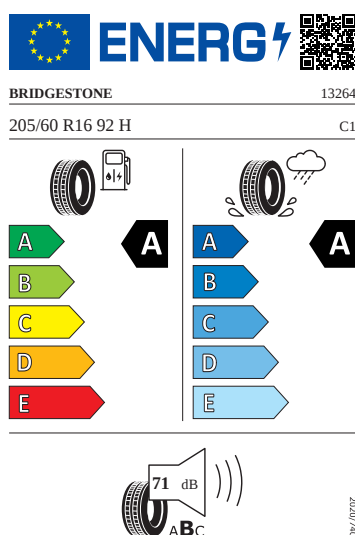

Motor a převodovka

- Systém Start/Stop

Vnitřní vybavení

- Multifunkční kožený volant

Energetické štítky pneumatik

- Bridgestone 205/60 R16

- Michelin 205/60 R16

MICHELIN