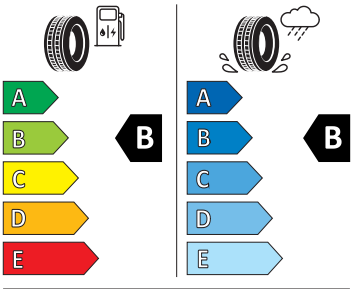

2020/740

- Pirelli 225/45 R18

PIRELLI

32212

225/45R18 91 Y

C1