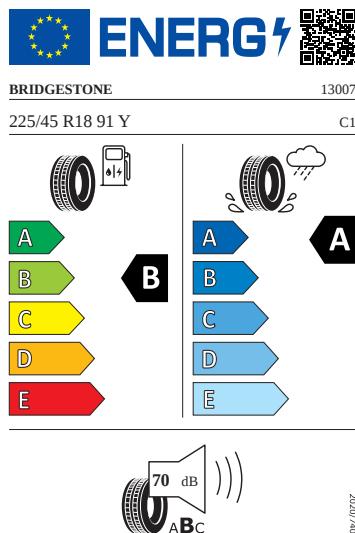

## Energetické štítky pneumatik

- Bridgestone 225/45 R18

- Goodyear 225/45 R18

GOODYEAR

546337

225/45R18 91 Y

C1

2020/740