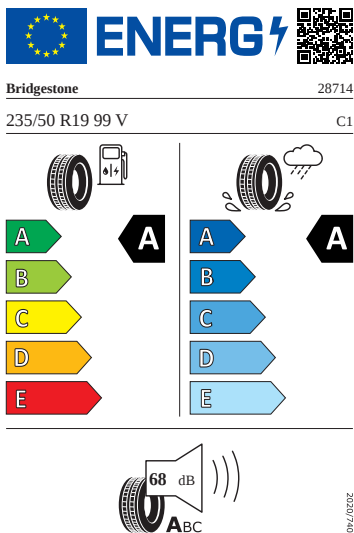

Vnitřní vybavení

- Sportovní multifunkční kožený vyhřívaný volant s pádly

Energetické štítky pneumatik

- Bridgestone 235/50 R19

- Hankook 235/50 R19

2020/740