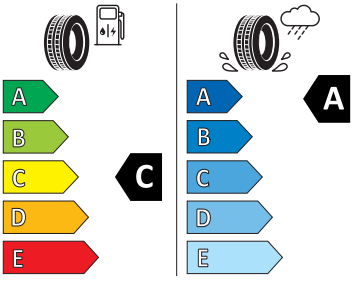

2020/740

- Pirelli 235/40 R19 96W XL

PIRELLI

24400

235/40R19 96 W XL

C1