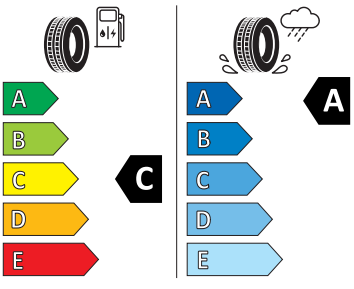

BRIDGESTONE

7271

235/40 R19 96 W XL

C1