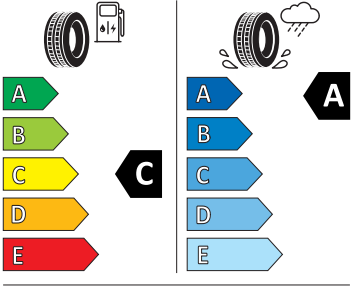

BRIDGESTONE 7271

235/40 R19 96 W XL C1