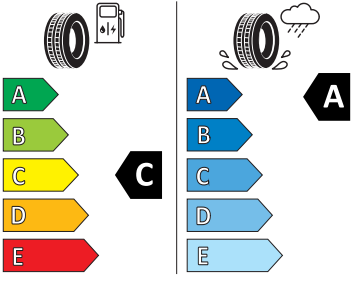

2020/740

- Pirelli 235/40 R19 96W XL

PIRELLI 24400

235/40R19 96 W XL C1