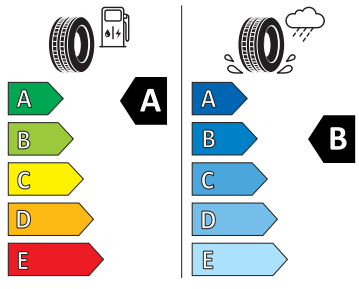

MICHELIN

131509

205/55R16 91 H

C1

2020/7/40