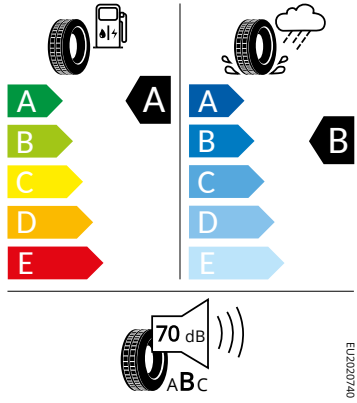

Continental 0314699

185/65 R15 C1